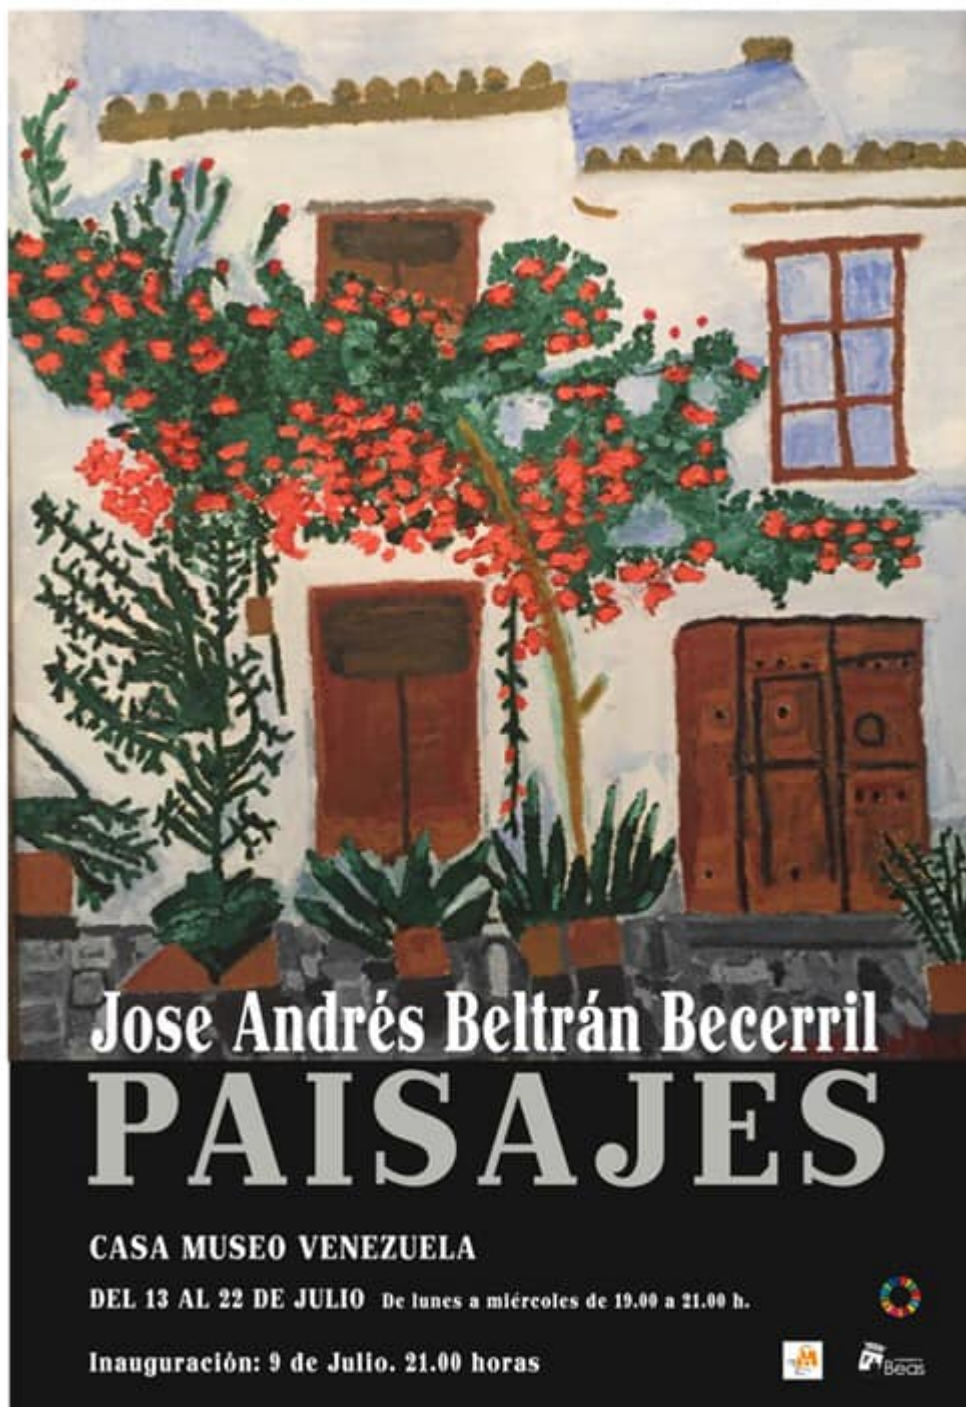

Del 18 al 18 de julio de 2020

Exposición - Paisajes

(<http://www.beas.es/export/sites/beas/es/.galleries/Ayuntamiento/Eventos/2020/20200702-exposicionpintura.jpg>)

Información del evento

Organiza:

Ayuntamiento de Beas